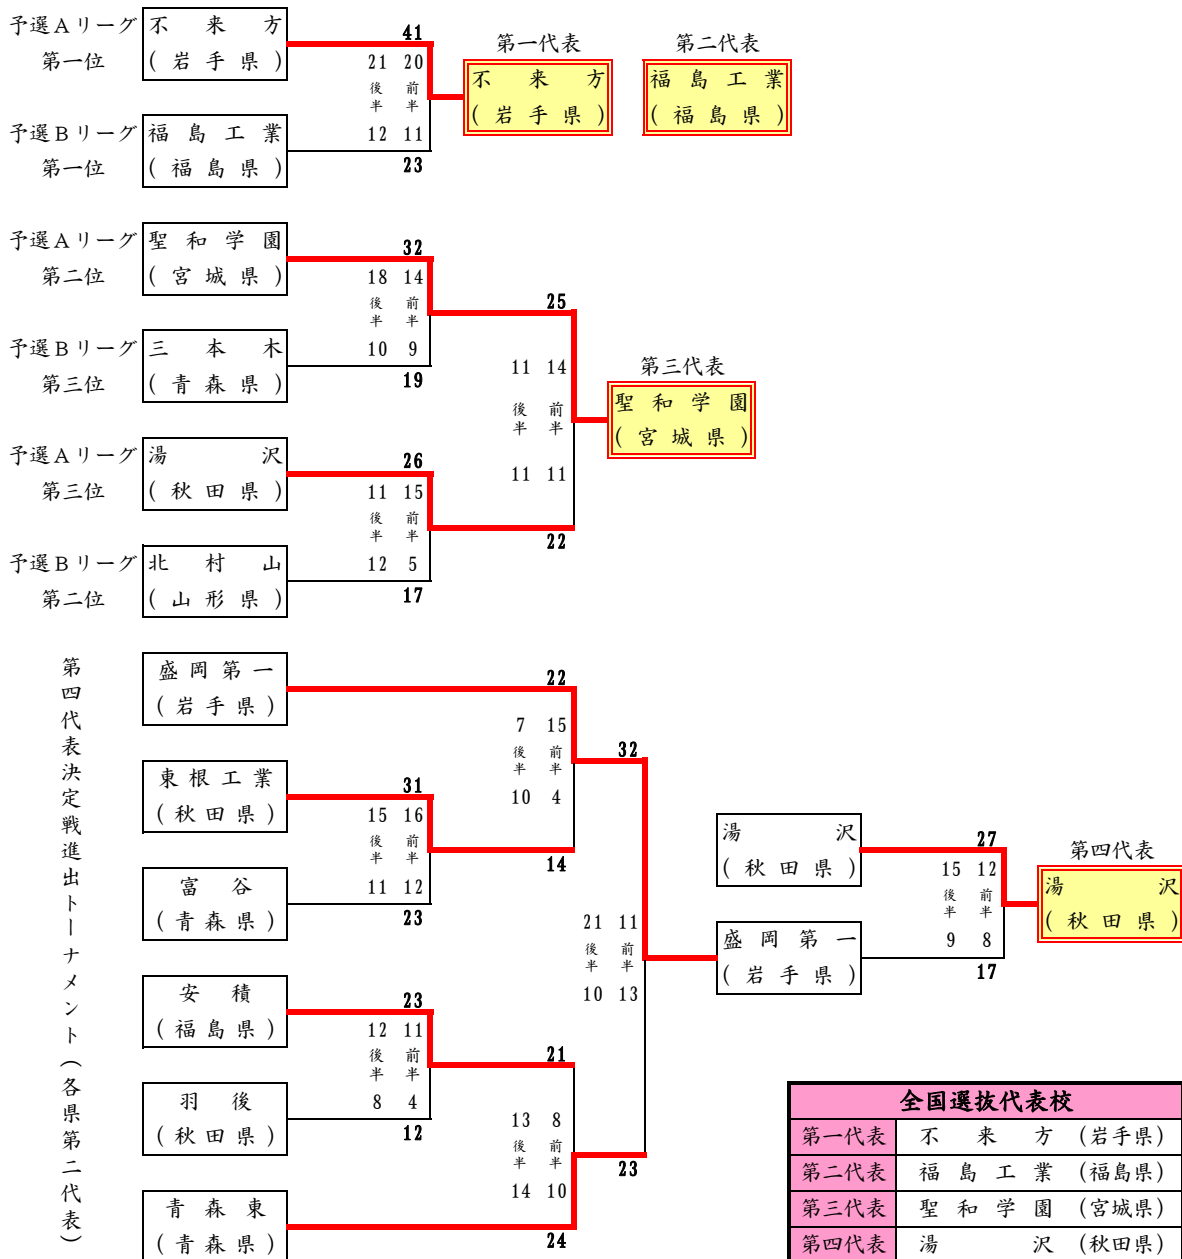

第35回全国高校選抜大会 東北予選会 福島県石川町総合体育館・他
男子の部・試合結果

予選Aリーグ	不 来 方	聖 和 学 園	湯 沢	成 績	勝点	得点	失点	差	順位
不 来 方 (岩手県)		27 - 15 ○	43 - 12 ○	2 勝 0 負 0 分	4	70	27	43	第1位
聖 和 学 園 (宮城県)	15 - 27 ●		28 - 23 ○	1 勝 1 負 0 分	2	43	50	-7	第2位
湯 沢 (秋田県)	12 - 43 ●	23 - 28 ●		0 勝 2 負 0 分	0	35	71	-36	第3位

予選Bリーグ	福 島 工 業	北 村 山	三 本 木	成 績	勝点	得点	失点	差	順位
福 島 工 業 (秋田県)		36 - 24 ○	28 - 15 ○	2 勝 0 負 0 分	4	64	39	25	第1位
北 村 山 (山形県)	24 - 36 ●		26 - 26 △	0 勝 1 負 1 分	1	50	62	-12	第2位
三 本 木 (青森県)	15 - 28 ●	26 - 26 △		0 勝 1 負 1 分	1	41	54	-13	第3位